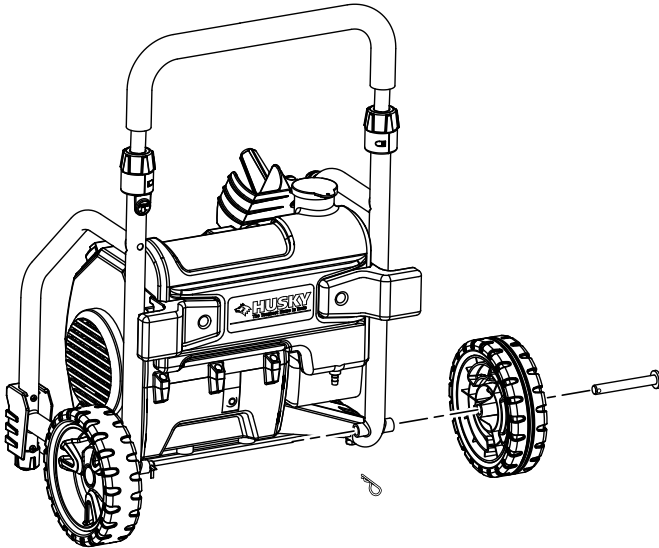

HU80220 PRESSURE WASHER

ASSEMBLY GUIDE

(NOTE: Page references refer to the Operator's Manual)

HU80220 LAVADORA A PRESIÓN

GUÍA DE ARMADO

(NOTA: Todas las referencias a páginas se refieren al manual del operador)

- 1** Installing the Wheels (see pg. 10)
Instalación de las ruedas (ver pág. 10)

- 2** Attaching the Handle Assembly (see pg. 10)
Acople del conjunto del mango (ver pág. 10)

- 3** Assembling the Spray Wand (see pg. 10)
Ensamblaje del tubo rociador (ver pág. 10)

- 5** Connecting the Garden Hose to the Pressure Washer (see pg. 10)
Cómo conectar una manguera de jardín a la lavadora de presión (ver pág. 10)

- 4** Attaching the High Pressure and Low Pressure Hoses to the Spray Wand (see pg. 10)
Acople de las mangueras de presión alta y baja al tubo rociador (ver pág. 10)